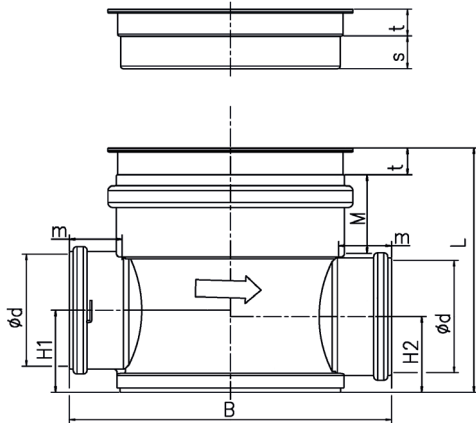

Prijsgroep: S05

Art nr.	d x d2 (mm)	x d3 (mm)	h (mm)	Prijs €/stk
20035224	315 x 125	x 125	361	Vervalt
20039577	315 x 160	x 160	361	Vervalt
20039578	315 x 200	x 200	361	Vervalt

Erfscheidingsput met kombikap roodbruin

De put is eenvoudig te verhogen met buis 315 mm. Geleverd inclusief kombikap.

Materiaal: PP
Kleur: Roodbruin
Type aansluiting 1: manchetmof
Type aansluiting 2: manchetmof

Nieuw model!

Prijsgroep: S05

Art nr.	d x d2 (mm)	x d3 (mm)	h (mm)	Prijs €/stk
20053967	315 x 125	x 125	270	
20053972	315 x 160	x 160	306	
20053976	315 x 200	x 200	346	

Assortimentsnieuws

Maatvoeringen

Art.nr	Kleur	D	d1	d2	m	M	H1	h2	L	B	s	t
20053969	Zwart	315	125	125	68	105	98	92	270	439	47	38
20053974	Zwart	315	160	160	77	105	116	110	360	459	47	38
20053977	Zwart	315	200	200	86	105	137	131	346	481	47	38